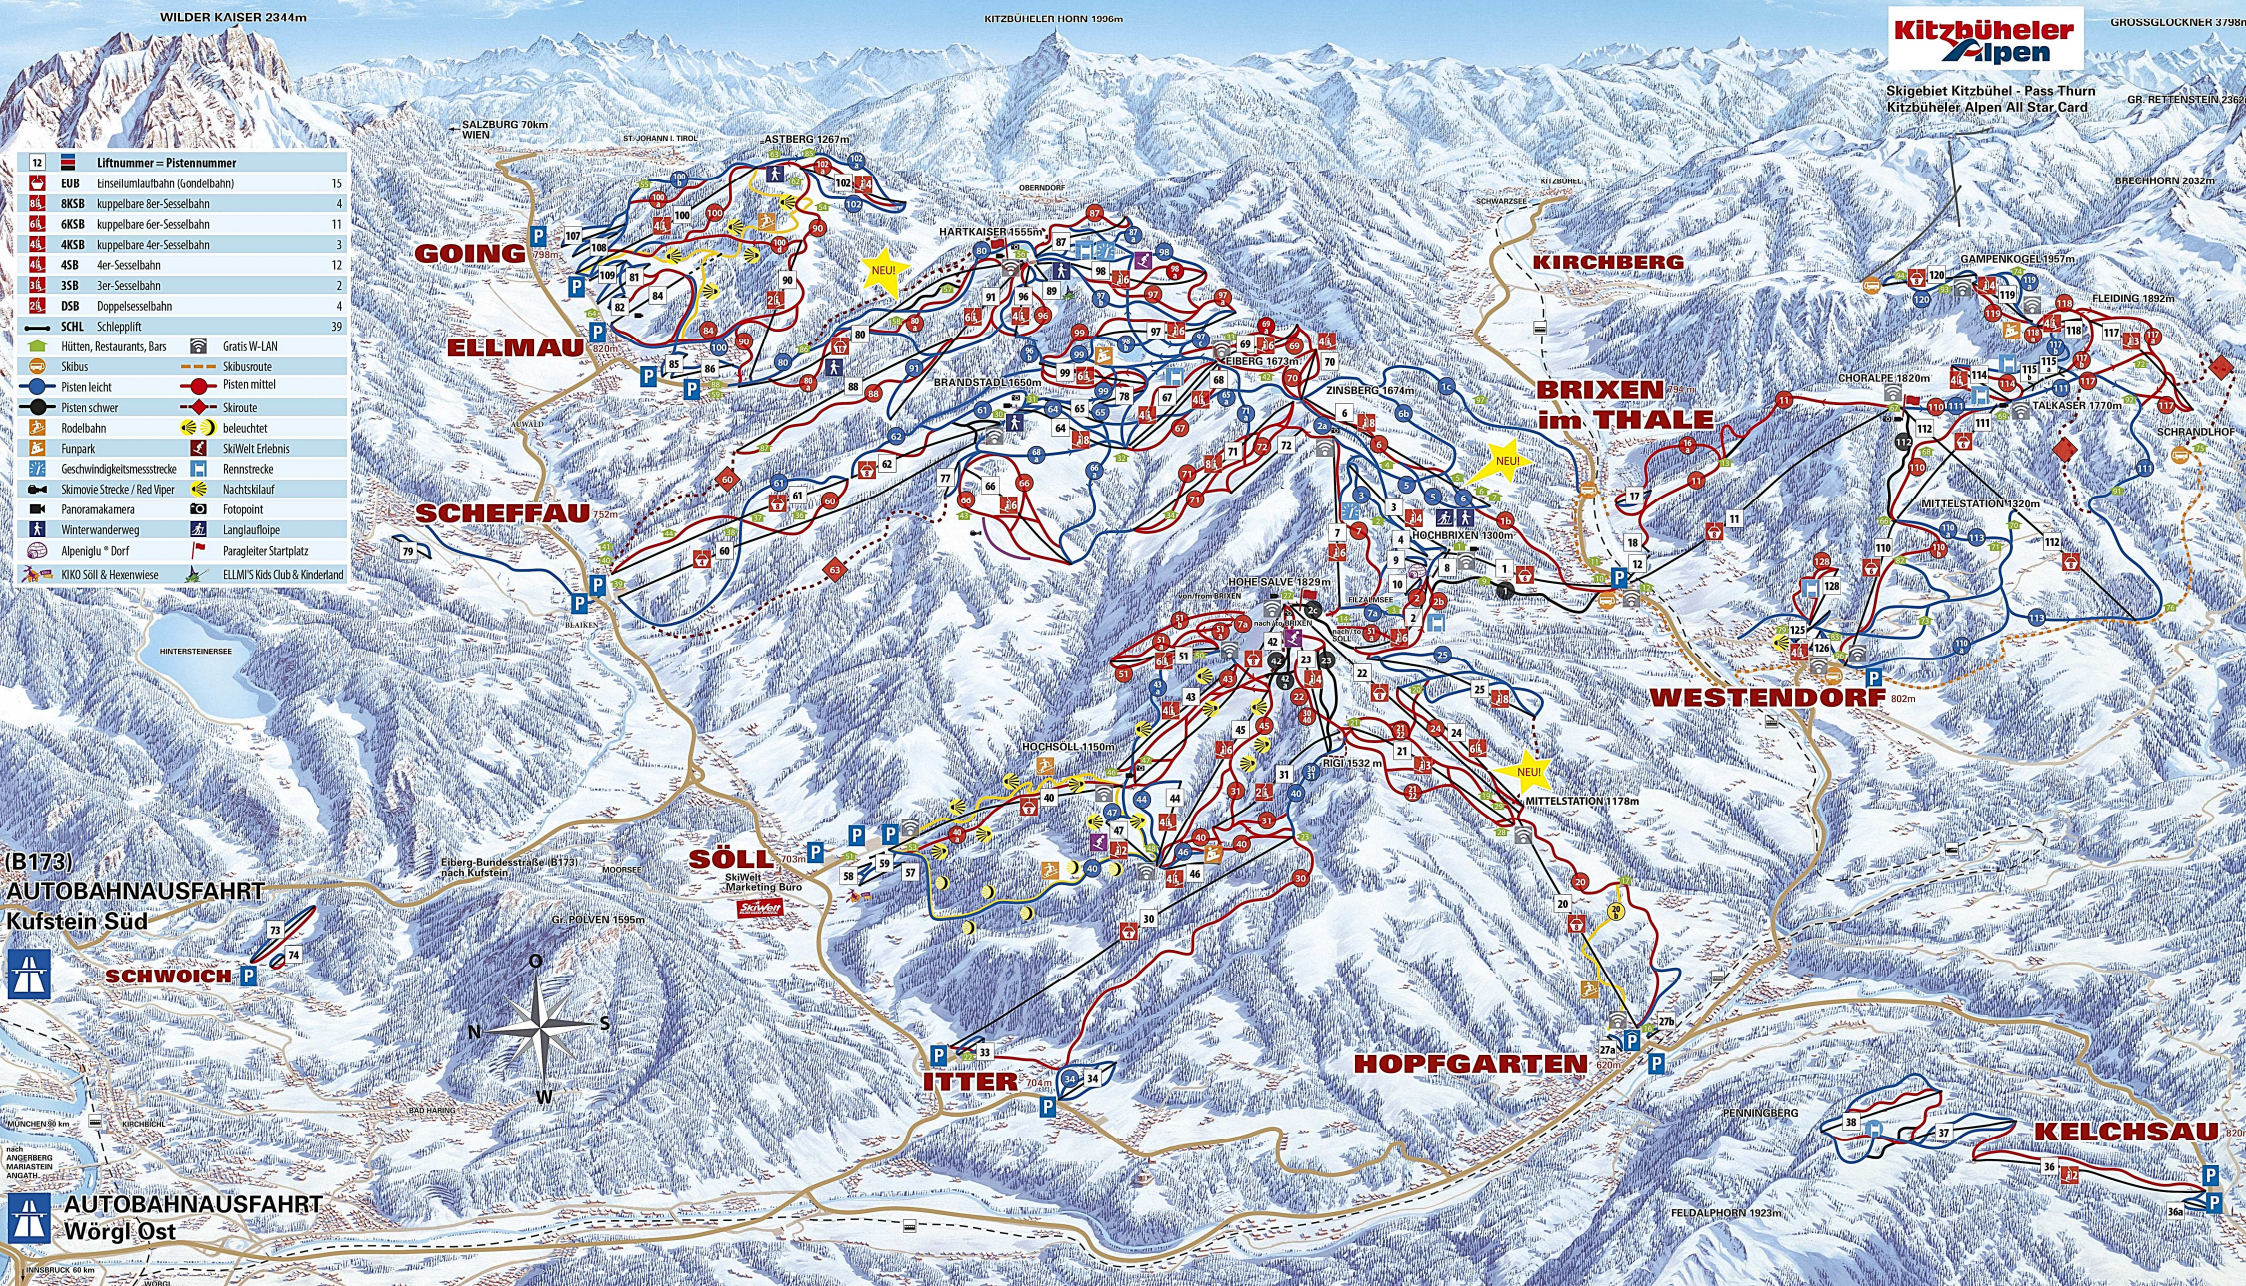

90 LIFTE UND BAHNEN 280 KM PISTENPASS 77 URIGE HÜTTEN

www.skiwelt.at

Skigebiet Kitzbühel - Pass Thurn
Kitzbüheler Alpen All Star Card

12	Liftnummer = Pistennummer	
	EUB Einseitigumlaufbahn (Gondelbahn)	15
	8KSB kuppelbare 8er-Sesselbahn	4
	6KSB kuppelbare 6er-Sesselbahn	11
	4KSB kuppelbare 4er-Sesselbahn	3
	4SB 4er-Sesselbahn	12
	3SB 3er-Sesselbahn	2
	DSB Doppelsesselbahn	4
	SCHL Schlepplift	39
	Hütten, Restaurants, Bars	
	Skibus	
	Pisten leicht	
	Pisten mittel	
	Pisten schwer	
	Rodelbahn	
	Funpark	
	Geschwindigkeitsssstrecke	
	Skimovie Strecke / Red Viper	
	Panoramakamera	
	Winterwanderweg	
	Alpeniglu * Dorf	
	KIKO Soil & Hexenwiese	
	SkiWelt Erlebnis	
	Rennstrecke	
	Nachtskilauf	
	Fotopoint	
	Langlaufloipe	
	Paragleiter Startplatz	
	ELLMI'S Kids Club & Kinderland	

(B173)
AUTOBAHNAUSFAHRT
Kufstein Süd

SCHWOICH P

AUTOBAHNAUSFAHRT
Wörgl Ost